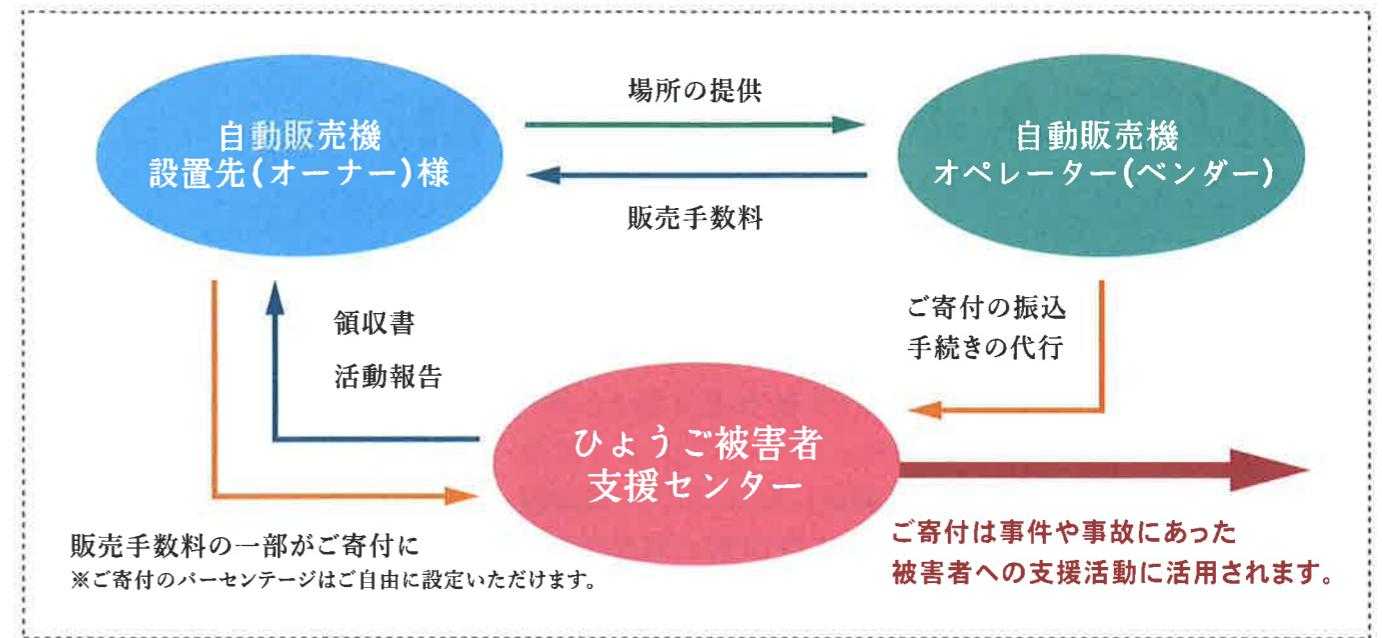

手間をかけずに
社会貢献に取り組むことができます。

自動販売機設置先(オーナー)様は、場所の提供と電気代をご負担いただくだけで社会貢献になります。自動販売機の設置や電気工事の費用は自動販売機オペレーターが負担し、飲料の補充、売上の回収、容器等の回収作業はすべて自動販売機オペレーターが行います。

地域の安全に貢献していることや
社会貢献に積極的であることをアピールできます。

社会貢献型自動販売機のパネルには、「ひょうご被害者支援センター」のご案内を掲載しています。そのため、社会貢献型自動販売機を使うお客様や社員や職員に対して社会貢献していることをアピールすることができます。

自動販売機設置先(オーナー)様の声

自動販売機を利用することで被害者支援が自然にできることは素晴らしいこと。この活動が世の中にもっと広がることを希望します。(株式会社加美乃素本舗様)

一人ひとりにできることは小さくても、みんな集まればきっと大きな力になるはず。社会みんなで助け合いましょう。(神戸スタンダード石油株式会社様)

自動車教習所は地域の交通安全センターとしての役割を担っています。今後も相互扶助の精神でこのような活動を継続してまいります。(コベルコ教習所株式会社様)

自分や身内、社員がいつ事件に巻き込まれるかわからない。社会みんなで助け合うことが大切です。(日笠工業株式会社様)

設置するにはどうしたらいいですか？

社会貢献型自動販売機の設置について新たな負担や面倒なことはありません。お問い合わせ先まで、お気軽にご連絡ください。