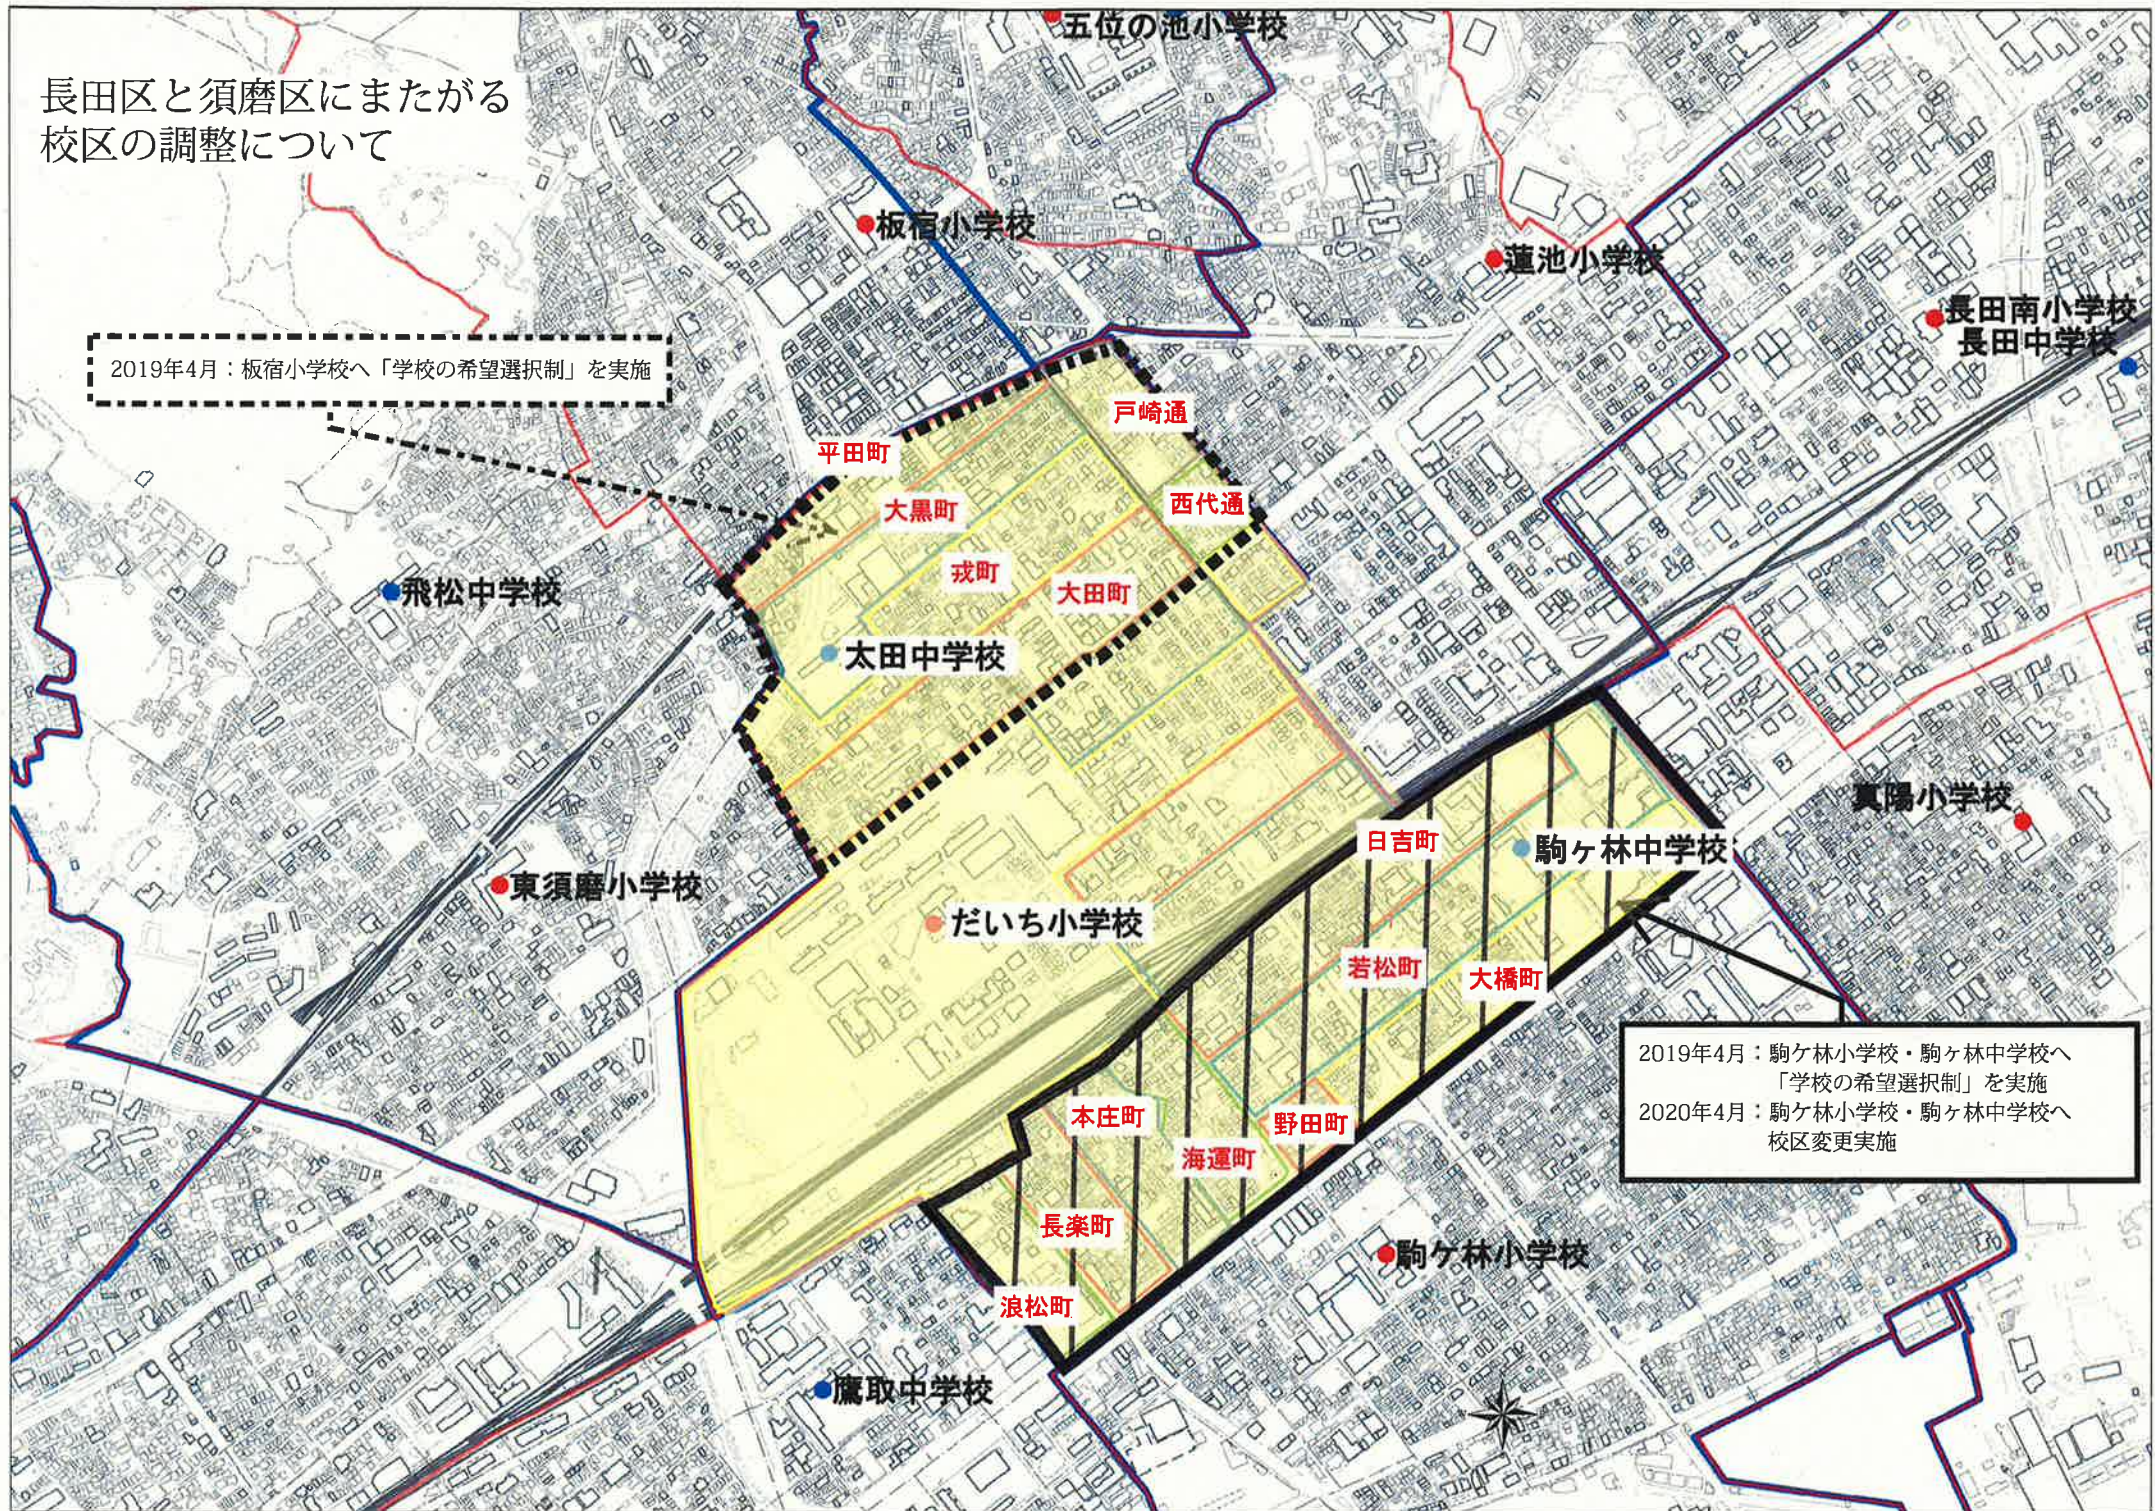

長田区と須磨区にまたがる 校区の調整について

2019年4月：板宿小学校へ「学校の希望選択制」を実施

2019年4月：駒ヶ林小学校・駒ヶ林中学校へ「学校の希望選択制」を実施
2020年4月：駒ヶ林小学校・駒ヶ林中学校へ校区変更実施